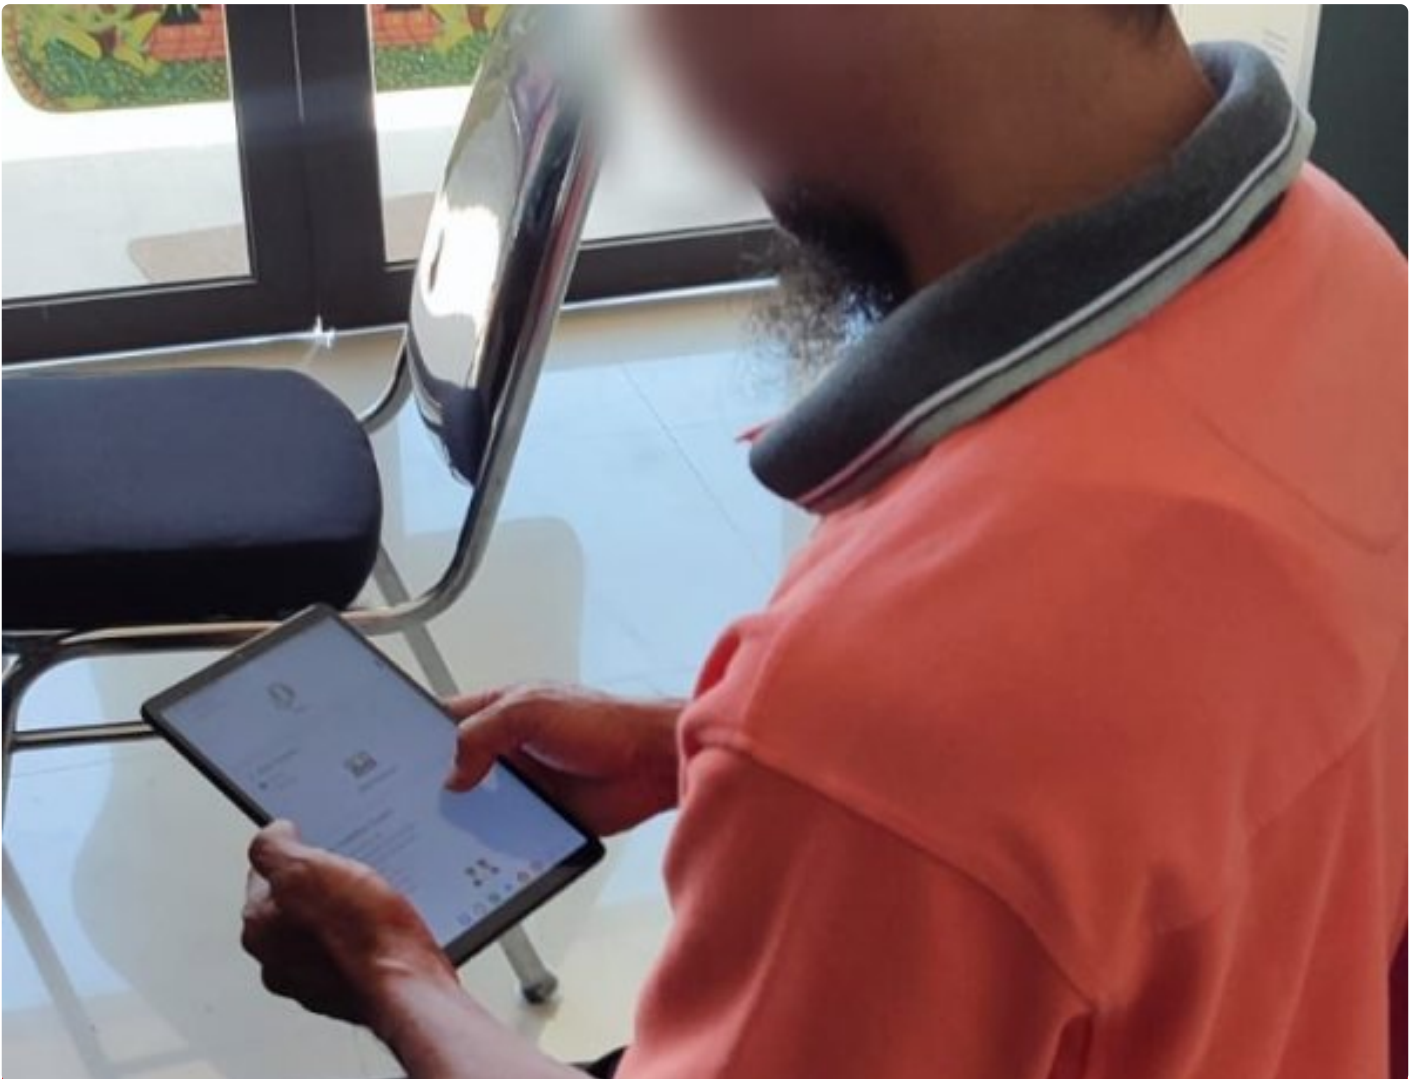

# Pembimbing Kemasyarakatan Bapas Kelas II Nusakambangan Berikan Pembimbingan Kepada Klien

Rifki Maulana - [CILACAP.KAMPAI.CO.ID](http://CILACAP.KAMPAI.CO.ID)

May 29, 2023 - 14:28

*Pembimbing Kemasyarakatan Bapas Kelas II Nusakambangan Berikan Pembimbingan Kepada Klien*

Nusakambangan - Pembimbing Kemasyarakatan Balai Pemasyarakatan Kelas II Nusakambangan memberikan bimbingan dan konsultasi kepada salah satu klien

yang melaksanakan kegiatan wajib lapor yaitu klien berinisial K yang melaksanakan wajib lapor rutin dengan datang langsung ke ruang pelayanan Baladewa. Baladewa (Bapas Melayani Di Dermaga Wijayapura) sendiri merupakan inovasi yang diciptakan oleh Balai Pemasyarakatan Kelas II Nusakambangan untuk memenuhi kebutuhan dan mempermudah akses pelayanan kepada masyarakat. Pengguna layanan seperti klien pemasyarakatan maupun pengguna layanan menjadi tidak perlu menyeberang ke Pulau Nusakambangan lagi, Senin (29/05/2023).

Tidak lupa setelah mendapatkan bimbingan di ruang Baladewa, klien Balai Pemasyarakatan Kelas II Nusakambangan akan diarahkan untuk mengisi survey IKM (Indeks Kepuasan Masyarakat) secara mandiri. Adapun survey IKM ini bertujuan untuk mengukur tingkat kepuasan masyarakat sebagai pengguna layanan dan merupakan upaya untuk mendapatkan masukan dalam meningkatkan kualitas penyelenggaraan pelayanan publik khususnya di lingkungan Balai Pemasyarakatan Kelas II Nusakambangan kedepannya.